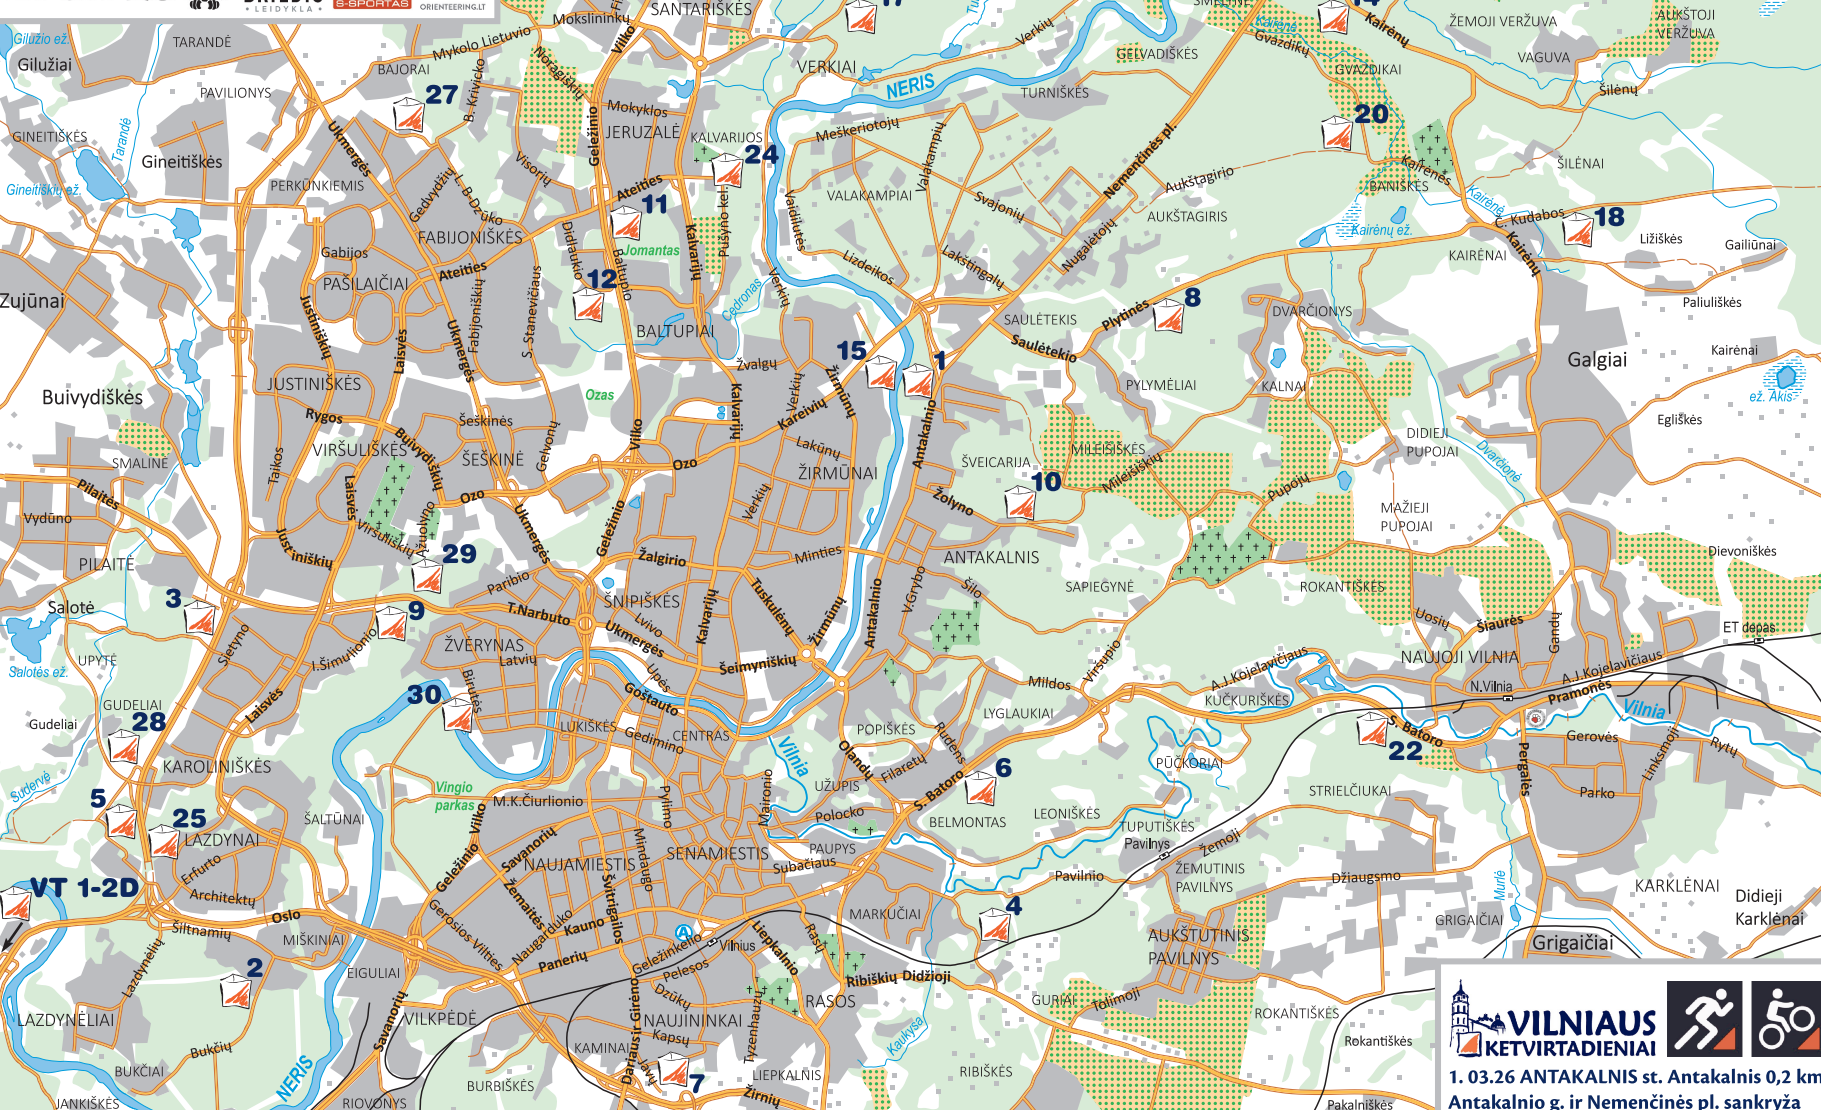

2026 M. PLANAS - PROGRAMĖLĖ

vilniausketurtdieniai.lt, facebook.com/VilniausKeturtdieniai/

VILNIAUS TAURĖ

2026.09.12-13 TRAKŲ VOKĖ, SKIRMANTIŠKĖS

2. 04.02 BUKČIAI	st. Ratilių 0,1 km Prie Panerio stadiono, Bukčių g.
3. 04.09 PILAITĖ	st. Pilaitė 0,3 km J. Budrio ir B. Sližio g. sankryža
4. 04.16 MARKUČIAI	st. Markučiai 0,6 km Subačiaus ir Drebulės g. sankryža
5. 04.23 GUDELIAI	st. M. Mironaitės 0,3 km A. Staškevičiūtės ir E. Čiudakovo g. sankryža
6. 04.30 BELMONTAS	st. Rudens 0,1 km Rudens ir Srovės g. sankryža
7. 05.07 KAMINAI	st. Naujininkai 0,6 km Kaminkelio ir Javų g. sankryža
8. 05.14 DVARČIONYS	st. Plytinės 0,4 km Prie Plytinės kartodromo, Plytinės g.
9. 05.21 KAROLINIŠKĖS	st. T. Narbuto 0,1 km I. Šimulionio ir V. Vaitkaus g. sankryža
10. 05.28 ŠVEICARIJA	st. Bistryčios 0,1 km Žolyno ir Mileišiškių g. sankryža
11. 06.04 JOMANTAS	st. Ateities 0,2 km Prie Ventos stadiono, Baltupio g.
12. 06.11 OZAS	st. Didlaukio 0,3 km Didlaukio ir Geležinio Vilko g. sankryža
06.14 APUOKO LYGA Jukola treniruotė	PAJUODŽIAI prie Bartuškio miško kopos
13. 06.18 KARAIČIŪNAI	st. Karaičių 0,2 km Nemenčinės pl. ir Karaičių g. sankryža
14. 06.25 SMĖLYNĖ	st. Smėlynė 0,9 km Gvazdikų sodų 5-osios ir Kairėnų g. sankryža
15. 07.02 ŽIRMŪNAI	st. Valakampių tiltas 0,2 km Žirmūnų paplūdimys, Neries g.
16. 07.09 BALŽIS	st. Balžio 0,5 km Prie Balžio ežero, Balžio g.
17. 07.16 VERKIAI	st. Verkių rūmai 0,6 km Prieš Dumbliško ežerą, Žaliųjų ežerų g.
18. 07.23 ŠILĖNAI	st. Kairėnai 0,8 km Už Kairėnų pelio, Č. Kudabos g.
19. 07.30 VISMALIUKAI	st. Vinciniškės 0,9 km Vinciniškių ir Vinciniškių sodų 22-osios g. sankryža
20. 08.06 AUKŠTAGIRIS	st. Gvazdikų 1,2 km Už Dvarčionės pelio, Gvazdikų g.
21. 08.13 VISMALAI	st. Miškas 0,1 km Balžio ir Kiškeliškių g. sankryža
22. 08.20 STRIELČIUKAI	st. Lelijų 0,7 km Prie geležinkelio tilto, S. Batoro g.
23. 08.27 GULBINĖLIAI	st. Verkių bendr. nam. 0,1 km Žaliųjų ežerų ir Kurklių g. sankryža
24. 09.03 KALVARIJOS	st. Kalvarijos 0,6 km Pušyno kelio ir Maldininkų g. sankryža
25. 09.10 LAZDYNAI	st. Erfurto 0,5 km Prie Vakarinio aplinkelio, Gudelių g.
09.12-13 tradicinės varžybos VILNIAUS TAURĖ TRAKŲ VOKĖ-Vilnius, SKIRMANTIŠKĖS-Vievio sen.	
26. 09.17 VISORIAI	st. Visoriai 0,1 km J. Kairiūkščio ir Fizikų g. sankryža
27. 09.24 BAJORAI	st. L. Zamenhofo 0,5 km Prie Vilniaus gyvūnų globos namų, L. B-Dzūko g.
28. 10.01 UPTYTĖ	st. L. Asanavičiūtės 0,5 km Prie Vakarinio aplinkelio, Taurupės g.
29. 10.08 ŠEŠKINĖ	st. Č. Sugišaros 0,2 km Viršuliškių ir Ažuolyno g. sankryža
30. 10.15 VINGIS	st. Latvių 0,5 km Birutės ir Treniotos g. sankryža

1. 03.26 ANTAKALNIS st. Antakalnis 0,2 km
Antakalnio g. ir Nemenčinės pl. sankryža