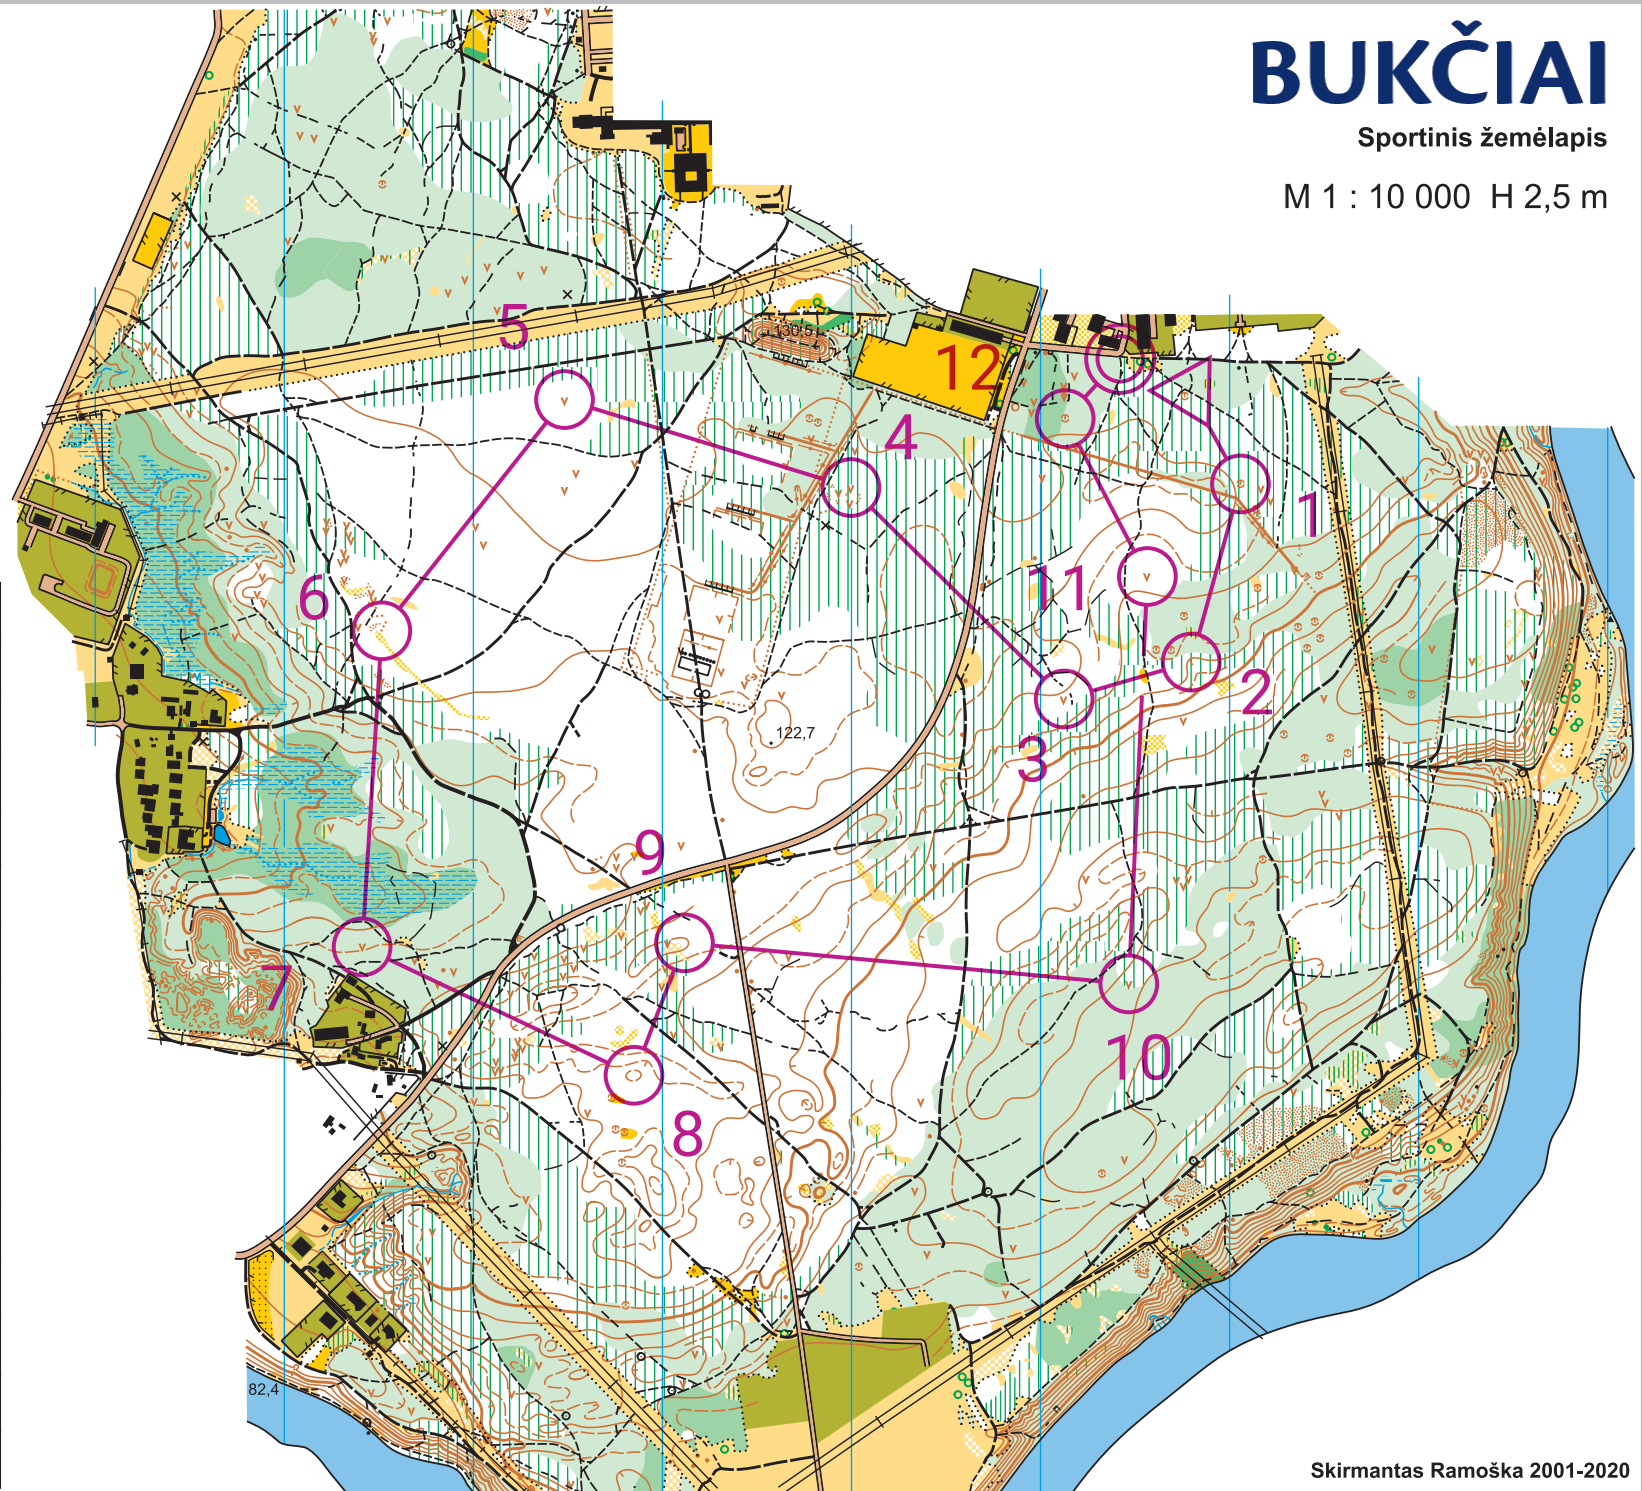

BUKČIAI

Sportinis žemėlapis

M 1 : 10 000 H 2,5 m

2 trasa		4,2 km		
▷		↗	↘	
1	46	⊖		
2	45	∩		
3	47	∇		
4	32	↑	∇	
5	36	∇		
6	38	↘	▨	↙
7	39	∇		
8	37	○	⌒	
9	40	○	⌒	⊙
10	41	∇		
11	31	∇		
12	48	⊖		
○		110 m		⊙