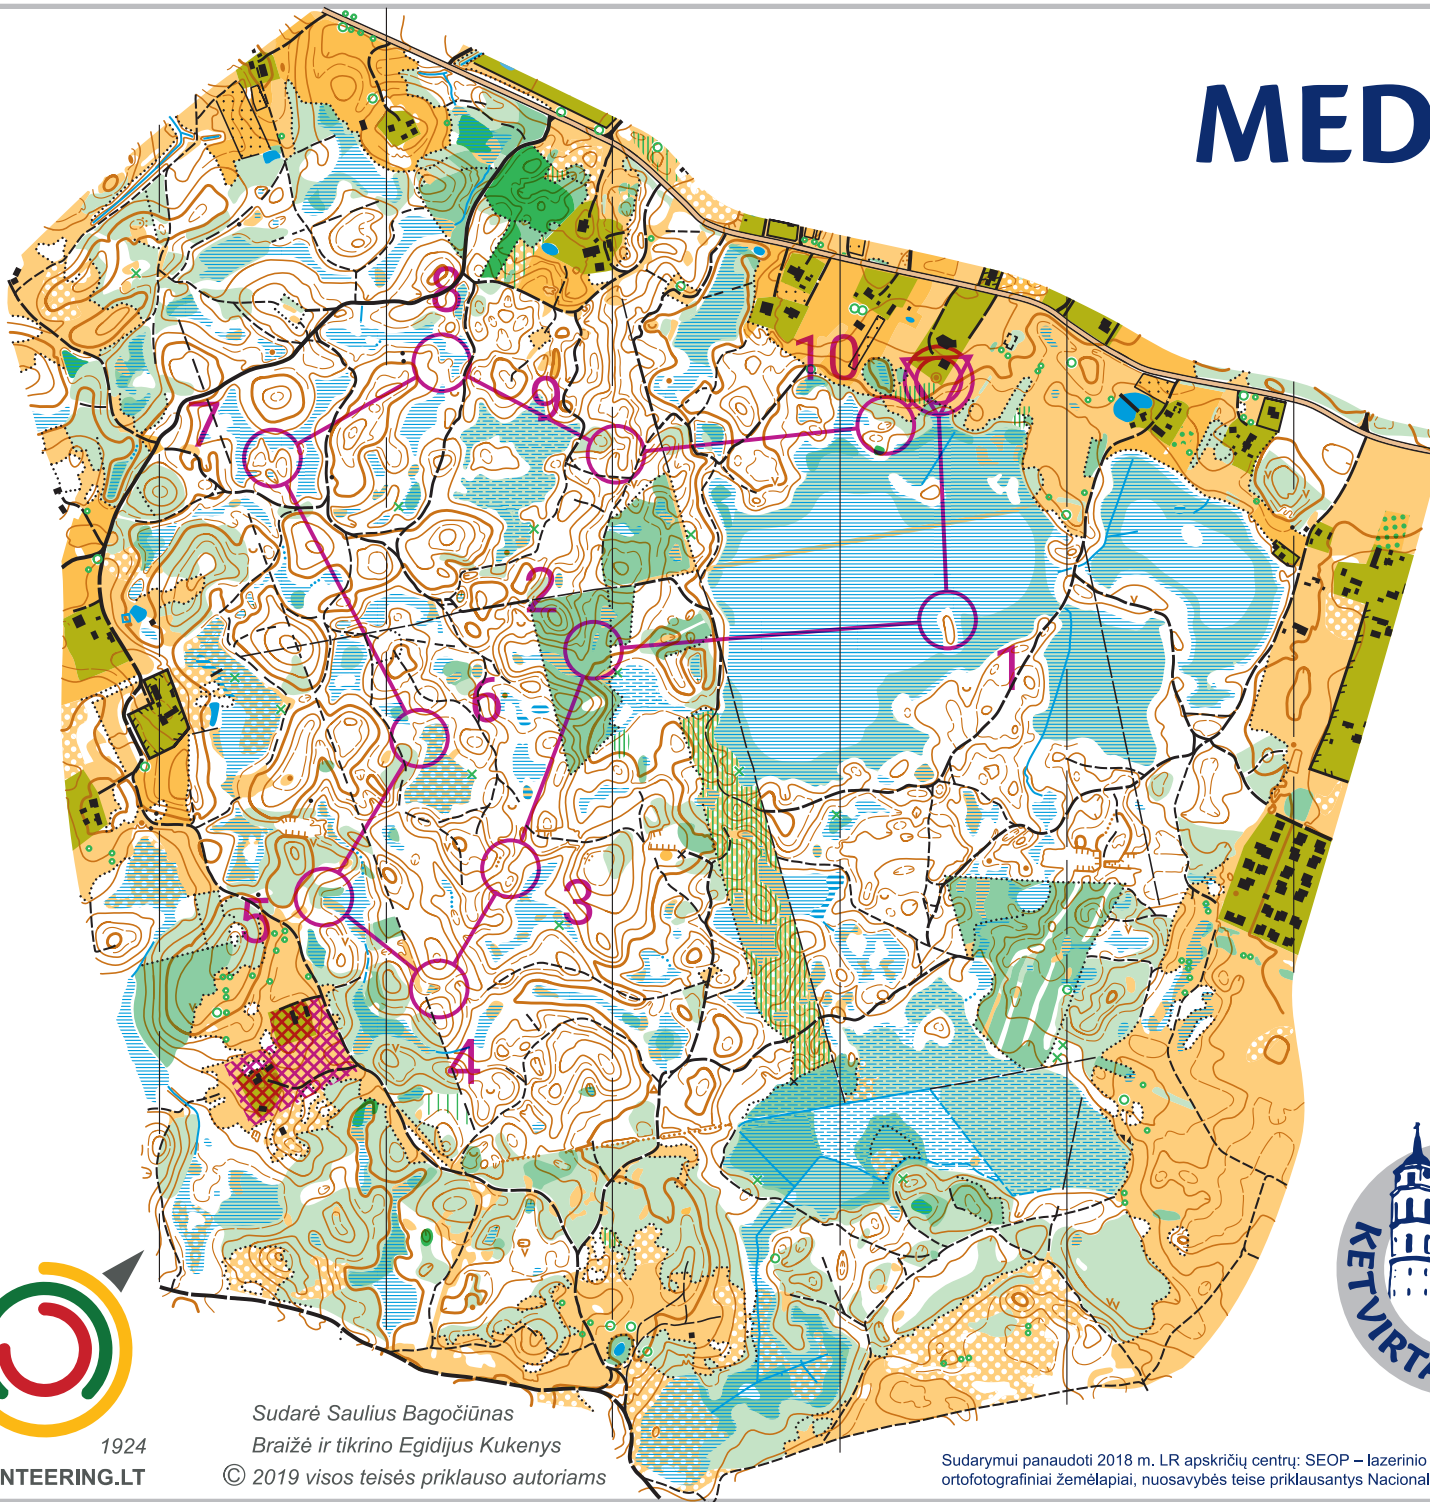

# MEDŽIAKALNIS

Mastelis 1:10 000  
Horizontalių laiptas 2,5 m

3 trasa		3,1 km		
▷		•		
1	31	○		○
2	43	↓	≡	⊙
3	37	↗	∩	
4	45	←	∩	
5	35		≡	┌
6	44		≡	<
7	41	↗	∩	
8	42	↖	≡	⊙
9	51		∩	
10	39		⊖	
		90 m		⊗

Sudarė Saulius Bagočiūnas  
Braižė ir tikrino Egidijus Kukenys  
© 2019 visos teisės priklauso autoriams

Sudarymui panaudoti 2018 m. LR apskričių centrų: SEOP – lazerinio skenavimo taškų erdinių duomenų rinkinys ir ORT2LT – M 1:2 000 skaitmeniniai rastriniai ortofotografiniai žemėlapiai, nuosavybės teise priklausančys Nacionalinei žemės tarnybai prie Žemės ūkio ministerijos